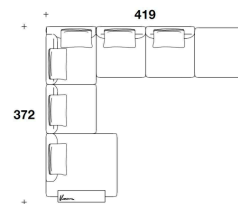

Brand VERSACE HOME Upholstery

Dimensions W.419 ×D.372 ×H.113cm

Description ヴェルサーチェの伝統を讃えるディテールに彩られたエッセンシャルなデザインのソファです。シックなブラック色の革張りで全体を包み込み、ポリッシュゴールド仕上げが施されたスチール製のアームレストには「Versace」のロゴが刻まれています。レザーの色目を選んで、またファブリックに替えてのオーダーが可能です。

V21シグネチャー

Category&Price 仕様別価格一覧

コーナーソファ (クッション別売り)

Brand VERSACE HOME Upholstery

Dimensions W.419 ×D.372 ×H.113cm

Description ・クッションは別売りとなります。
・価格は張り地によって異なりますのでお問い合わせください。

※ 掲載価格は消費税込みの金額です。

VERSACE
HOME