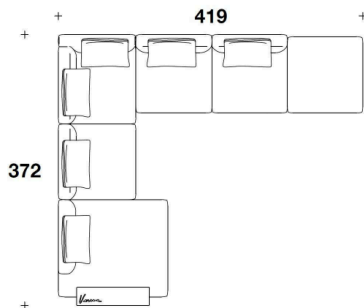

V21シグネチャー

Category&Price 仕様別価格一覧

コーナーソファ (クッション別売り)

Brand VERSACE HOME Upholstery

Dimensions W.419 ×D.372 ×H.113cm

Description ・クッションは別売りとなります。
・価格は張り地によって異なりますのでお問い合わせください。

※ 掲載価格は消費税込みの金額です。

VERSACE
HOME